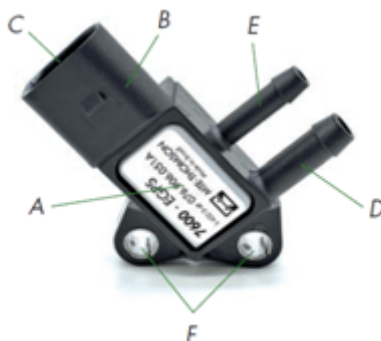

CATÁLOGO SENSORES EGPS

O sensor EGPS mede a pressão dos gases do escape antes e depois do filtro de partículas. Ao monitorizar as diferenças de pressão entre estes dois pontos, determina-se o nível de saturação do filtro. Esta informação permite que o sistema de controle das emissões efetue a regeneração, de acordo com as normas de emissão.

O EGPS é encontrado nos Sistemas Diesel de Filtro de Partículas com aditivo (FAP) e sem aditivo (DPF).

EGPS permite o controle da saturação do filtro de partículas através da medição da diferença de pressão antes e depois do filtro. Saturação também é controlado pelo Sensor de Temperatura em conjunto com o Sensor de Massa de Ar.

Uma vez que é determinada a saturação, a rotina de regeneração do filtro será iniciada pelo sistema.

Componentes do SENSOR:

- A- Elemento Sensor: Circuito Eletrónico
- B- Corpo: Construído com plástico de Engenharia de alta resistência
- C- Terminais: Prensados e soldados automaticamente
- D- Tubo antes do filtro
- E- Tubo depois do filtro
- F- Furo de fixação

INFORMAÇÕES TÉCNICAS

O EGPS gera um sinal de saída linear que depende da pressão dos gases do escapamento antes e depois do filtro de partículas

Esta relação é mostrada no gráfico ao lado

Tensão de Alimentação: 5V +/- 0.5V