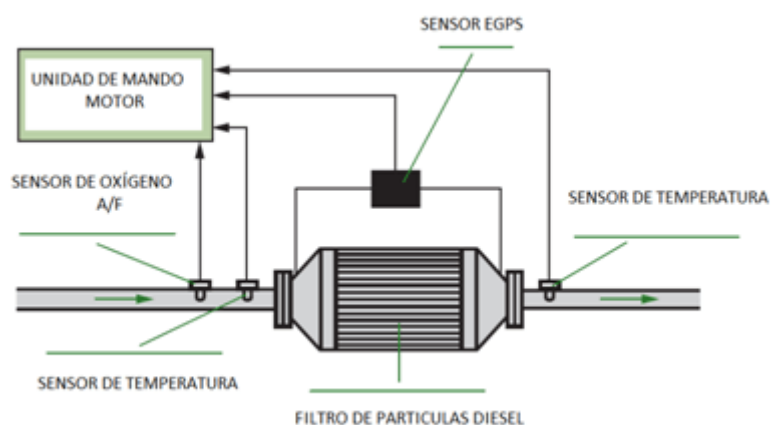

CATÁLOGO SENSORES EGPS

O sensor EGPS mede a pressão dos gases do escape antes e depois do filtro de partículas. Ao monitorizar as diferenças de pressão entre estes dois pontos, determina-se o nível de saturação do filtro. Esta informação permite que o sistema de controle das emissões efetue a regeneração, de acordo com as normas de emissão.

O EGPS é encontrado nos Sistemas Diesel de Filtro de Partículas com aditivo (FAP) e sem aditivo (DPF).

EGPS permite o controle da saturação do filtro de partículas através da medição da diferença de pressão antes e depois do filtro. Saturação também é controlado pelo Sensor de Temperatura em conjunto com o Sensor de Massa de Ar.

Uma vez que é determinada a saturação, a rotina de regeneração do filtro será iniciada pelo sistema.

Componentes do SENSOR:

- A- Elemento Sensor: Circuito Eletrónico
- B- Corpo: Construído com plástico de Engenharia de alta resistência
- C- Terminais: Prensados e soldados automaticamente
- D- Tubo antes do filtro
- E- Tubo depois do filtro
- F- Furo de fixação

INFORMAÇÕES TÉCNICAS

O EGPS gera um sinal de saída linear que depende da pressão dos gases do escapamento antes e depois do filtro de partículas

Esta relação é mostrada no gráfico ao lado

Tensão de Alimentação: 5V +/- 0.5V