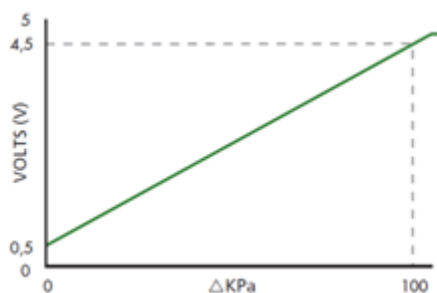

INFORMAÇÕES TÉCNICAS

O EGPS gera um sinal de saída linear que depende da pressão dos gases do escapamento antes e depois do filtro de partículas

Esta relação é mostrada no gráfico ao lado

Tensão de Alimentação: 5V +/- 0.5V

Pressão máxima: +/- 400 kPa (30°C por 5s)

Faixa de temperatura: -20 a 130°C

INSTRUÇÕES DE MONTAGEM

- Desligue o motor
- Localize o Sensor seguindo as mangueiras que saem do Filtro de Partículas
- Desconecte o conector do sensor
- Desconecte as mangueiras
- Retire o sensor
- Instale o novo sensor verificando a aplicação e pressão
- Conecte as mangueiras e o conector

CAUSAS DE FALHA

Uma inspeção visual cuidadosa é o primeiro passo para o diagnostico do problema.

Verifique que não tenha nenhuma avaria no corpo ou nas mangueiras.

Assegure que não tem fuga de ar no sensor e na fixação com as mangueiras.