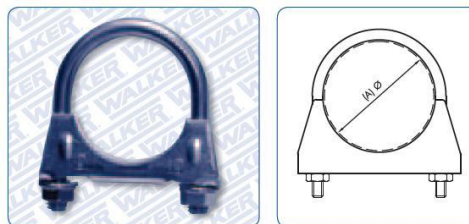

ABRAÇADEIRAS UNIVERSAIS M8 - M10
BRIDAS UNIVERSALES M8 - M10

15-01-2015

Código	Produto	Família	Código Barras	Imagem
ACE1090	ABRAÇADEIRA M10 UNIVERSAL 090MM = 250-090	103	2000000038438	
ACE1095	ABRAÇADEIRA M10 UNIVERSAL 095MM	103	2000000061832	
ACE10102	ABRAÇADEIRA M10 UNIVERSAL 102MM = 250-100	103	2000000042435	
ACE10106	ABRAÇADEIRA M10 UNIVERSAL 106MM = 250-105	103	2000000003634	
ACE10110	ABRAÇADEIRA M10 UNIVERSAL 110MM	103	2000000003641	
ACE10115	ABRAÇADEIRA M10 UNIVERSAL 115MM	103	2000000062303	
ACE10120	ABRAÇADEIRA M10 UNIVERSAL 120MM	103	2000000062310	
ACE10127	ABRAÇADEIRA M10 UNIVERSAL 127MM	103	2000000062327	
ACE10130	ABRAÇADEIRA M10 UNIVERSAL 130MM = 250-130	103	2000000062334