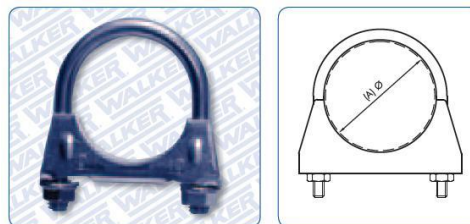

## **KIT XENON**

*xenon lights*

**ABRAÇADEIRAS UNIVERSAIS M8 - M10**  
**BRIDAS UNIVERSALES M8 - M10**

15-01-2015

Código	Produto	Família	Código Barras	Imagem
ACE28	ABRAÇADEIRA M08 UNIVERSAL 028MM = 82302	104	2000000052557	
ACE32	ABRAÇADEIRA M08 UNIVERSAL 032MM = 82303 = 392	104	2000000052564	
ACE35	ABRAÇADEIRA M08 UNIVERSAL 035MM = 82304	104	2000000052571	
ACE38	ABRAÇADEIRA M08 UNIVERSAL 038MM = 82305 = 372	104	2000000040707	
ACE40	ABRAÇADEIRA M08 UNIVERSAL 040MM = 82348	104	2000000052588	
ACE42	ABRAÇADEIRA M08 UNIVERSAL 042MM = 82306 = 398	104	2000000052595	
ACE43	ABRAÇADEIRA M08 UNIVERSAL 043MM = 84285	104	2000000052601	
ACE45	ABRAÇADEIRA M08 UNIVERSAL 045MM = 82307 = 430272 = 250945 = 399	104	2000000038360	
ACE48	ABRAÇADEIRA M08 UNIVERSAL 048MM = 82308 = 430274 = 250948 = 400	104	2000000038377	
ACE50	ABRAÇADEIRA M08 UNIVERSAL 050MM = 82309 = 430275 = 250950 = 401	104	2000000040691	
ACE52	ABRAÇADEIRA M08 UNIVERSAL 052MM = 82394 = 430250 = 250952	104	2000000038384	
ACE54	ABRAÇADEIRA M08 UNIVERSAL 054MM = 82310 = 250954 = 430276	104	2000000035697	
ACE58	ABRAÇADEIRA M08 UNIVERSAL 058MM = 82311 = 430277	104	2000000035734	
ACE60	ABRAÇADEIRA M08 UNIVERSAL 060MM = 82312 = 250260	104	2000000052618	
ACE65	ABRAÇADEIRA M08 UNIVERSAL 065MM = 82313	104	2000000042428	
ACE70	ABRAÇADEIRA M08 UNIVERSAL 070MM = 82315	104	2000000062549	
ACE73	ABRAÇADEIRA M08 UNIVERSAL 073MM = 82316	104	2000000052625	
ACE76	ABRAÇADEIRA M08 UNIVERSAL 076MM = 82317	104	2000000052632	